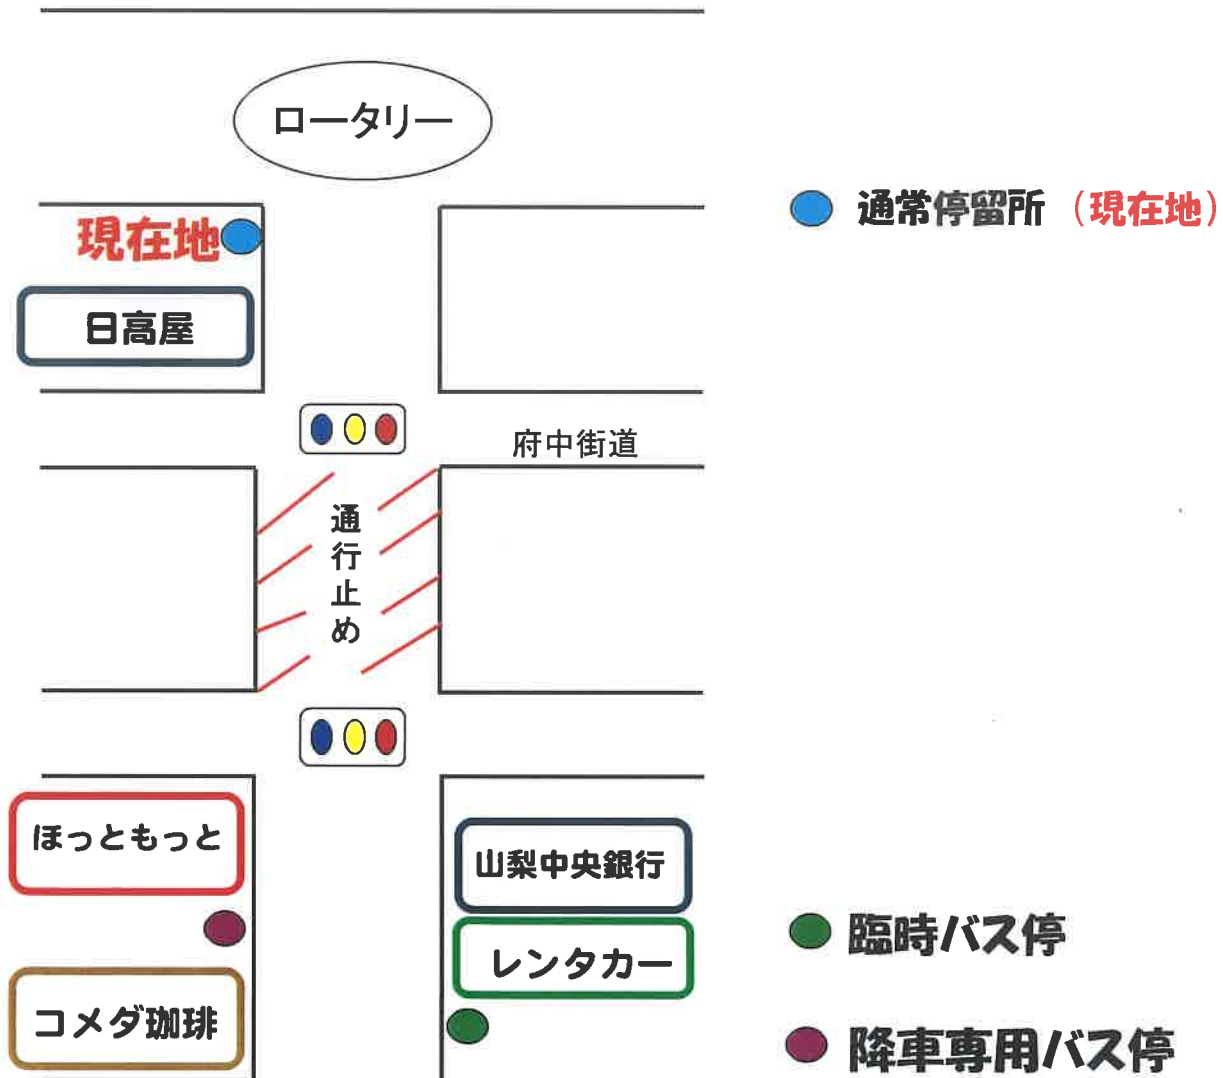

バス停留所一時変更のお知らせ

令和7年4月6日(日)「本町桜まつり」開催に伴う通行止めのため
下記のとおりバス停留所を変更いたします。

※ 通行止め時間帯は、7:00～18:00になります。

7:30発～18:00発までは「臨時バス停」から運行します。

※東村山駅東口18:30発～終バスは通常位置に戻ります。
ご迷惑をお掛けいたしますが、皆様のご理解ご協力をお願い致します。

東村山駅東口

令和7年4月6日（日）桜まつり開催に伴い、
7時30分から18時までこちらの臨時バス停より発車致します。

臨時バス停 恩多青葉町線 時刻表

時	分
6	
7	32
8	2 32
9	2 32
10	2 32
11	2 32
12	2 32
13	2 32
14	2 32
15	2 32
16	2 32
17	2 32
18	2

上記以外の時間は駅前の通常バス停をご利用下さい

銀河鉄道(株) 042-398-0006