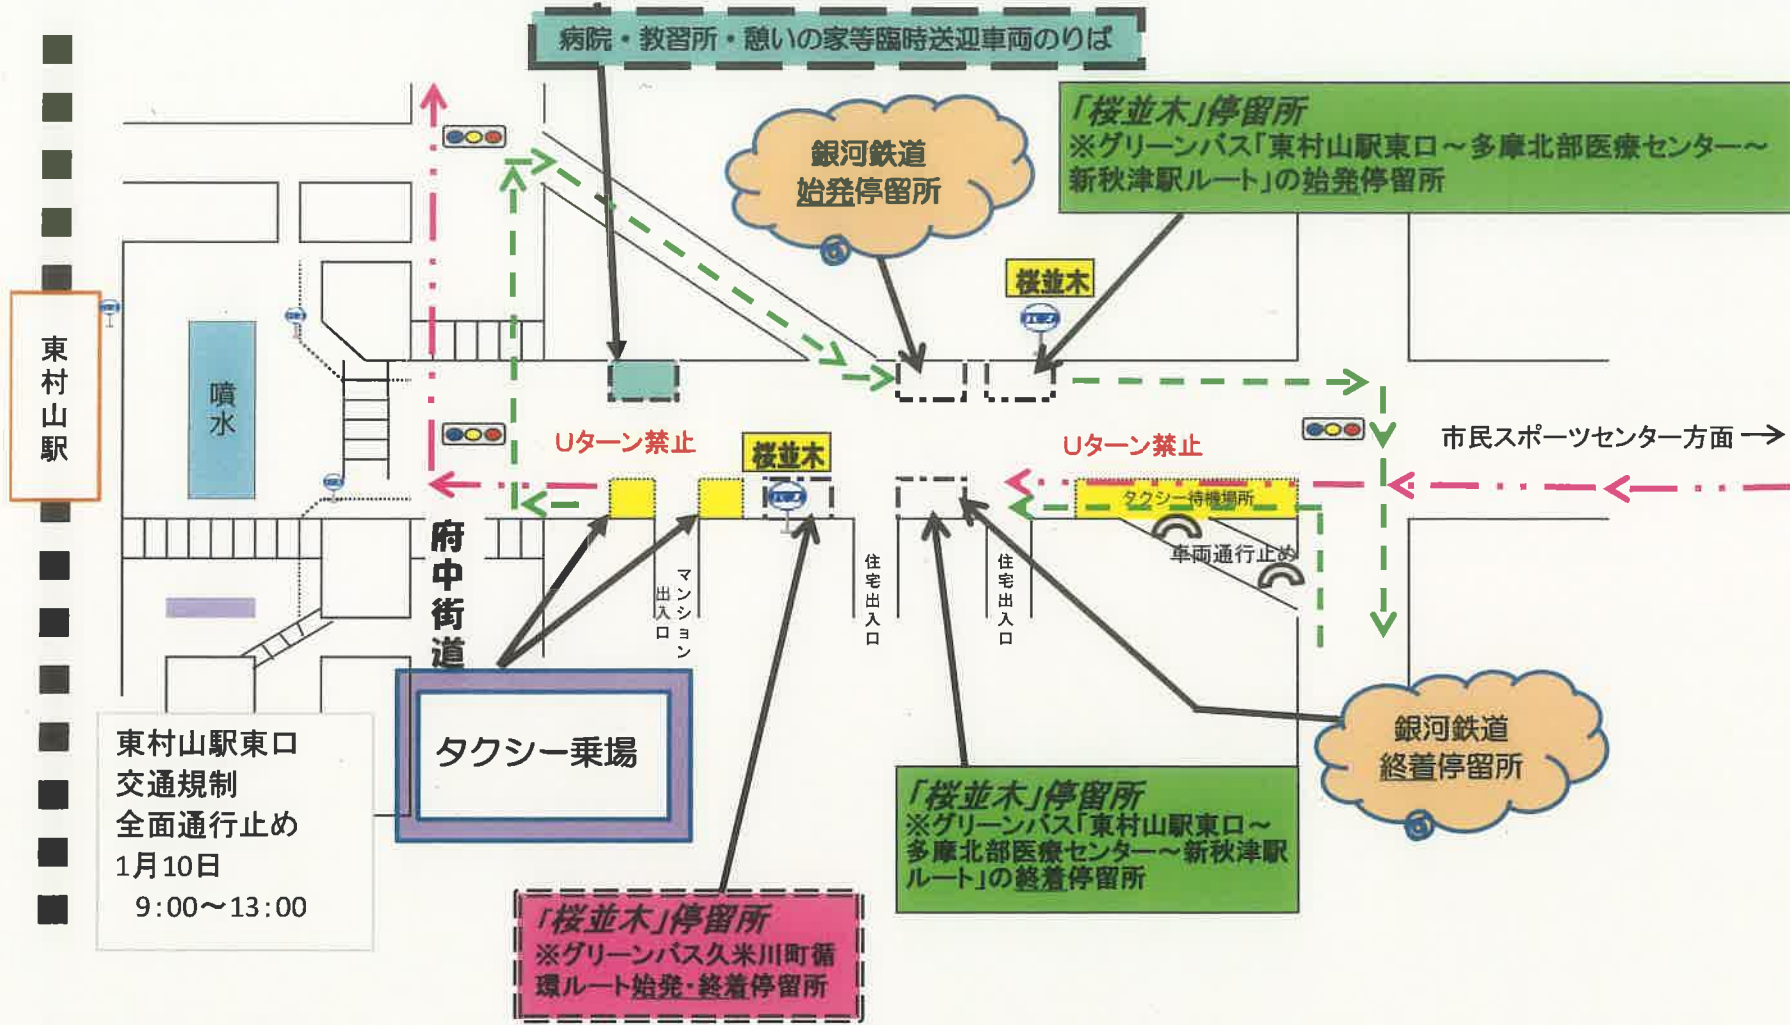

バス待機場所図 (1月10日 9:00~13:00予定)

別図1

← - - - の矢印は、
東村山駅東口～多摩北部医療センター～新秋津駅ルート

← . . . の矢印は、
グリーンバス久米川町循環ルート