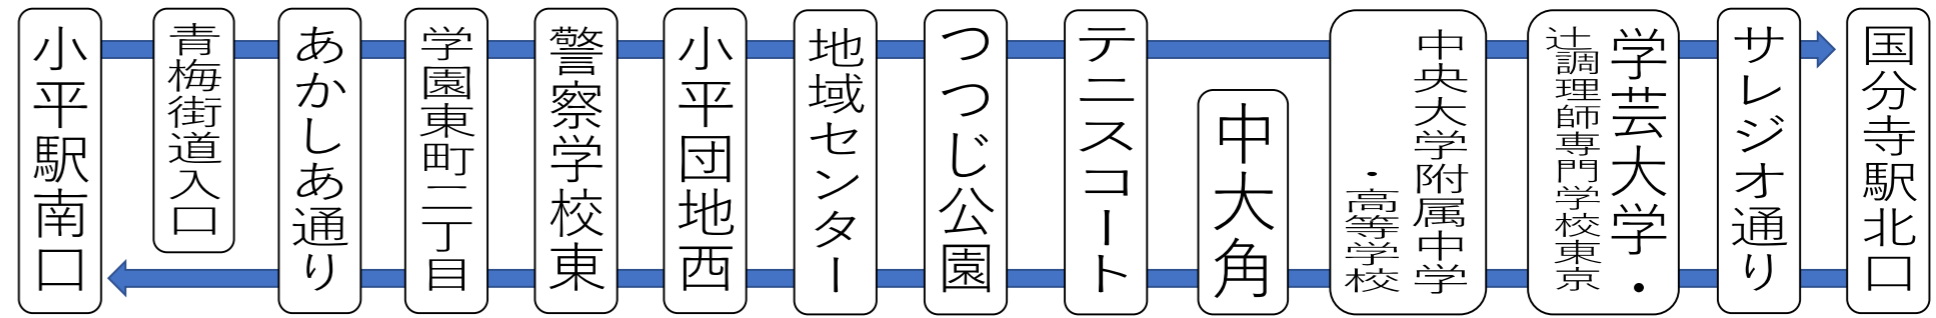

小平駅南口	17:45	18:15	18:45	19:15	19:45
青梅街道入口	17:47	18:17	18:47	19:17	19:47
あかしあ通り	17:48	18:18	18:48	19:18	19:48
学園東町二丁目	17:49	18:19	18:49	19:19	19:49
警察学校東	17:50	18:20	18:50	19:20	19:50
小平団地西	17:51	18:21	18:51	19:21	19:51
地域センター	17:52	18:22	18:52	19:22	19:52
つつじ公園	17:54	18:24	18:54	19:24	19:54
テニスコート	17:55	18:25	18:55	19:25	19:55
中央大学附属中学・高等学校	17:57	18:27	18:57	19:27	19:57
学芸大学・辻調理師専門学校東京	17:59	18:29	18:59	19:29	19:59
サレジオ通り	18:00	18:30	19:00	19:30	20:00
国分寺駅北口	18:06	18:36	19:06	19:36	20:06

小平駅南口 方面

国分寺駅北口	07:41	08:11	08:41	09:11	09:41	10:11	10:41	11:11	11:41	12:11	12:41	13:11	13:41	14:11	14:41	15:11	15:41	16:11	16:41	17:11	17:41
サレジオ通り	07:46	08:16	08:46	09:16	09:46	10:16	10:46	11:16	11:46	12:16	12:46	13:16	13:46	14:16	14:46	15:16	15:46	16:16	16:46	17:16	17:46
学芸大学・辻調理師専門学校東京	07:47	08:17	08:47	09:17	09:47	10:17	10:47	11:17	11:47	12:17	12:47	13:17	13:47	14:17	14:47	15:17	15:47	16:17	16:47	17:17	17:47
中央大学附属中学・高等学校	07:49	08:19	08:49	09:19	09:49	10:19	10:49	11:19	11:49	12:19	12:49	13:19	13:49	14:19	14:49	15:19	15:49	16:19	16:49	17:19	17:49
中大角	07:51	08:21	08:51	09:21	09:51	10:21	10:51	11:21	11:51	12:21	12:51	13:21	13:51	14:21	14:51	15:21	15:51	16:21	16:51	17:21	17:51
テニスコート	07:52	08:22	08:52	09:22	09:52	10:22	10:52	11:22	11:52	12:22	12:52	13:22	13:52	14:22	14:52	15:22	15:52	16:22	16:52	17:22	17:52
つつじ公園	07:53	08:23	08:53	09:23	09:53	10:23	10:53	11:23	11:53	12:23	12:53	13:23	13:53	14:23	14:53	15:23	15:53	16:23	16:53	17:23	17:53
地域センター	07:55	08:25	08:55	09:25	09:55	10:25	10:55	11:25	11:55	12:25	12:55	13:25	13:55	14:25	14:55	15:25	15:55	16:25	16:55	17:25	17:55
小平団地西	07:56	08:26	08:56	09:26	09:56	10:26	10:56	11:26	11:56	12:26	12:56	13:26	13:56	14:26	14:56	15:26	15:56	16:26	16:56	17:26	17:56
警察学校東	07:57	08:27	08:57	09:27	09:57	10:27	10:57	11:27	11:57	12:27	12:57	13:27	13:57	14:27	14:57	15:27	15:57	16:27	16:57	17:27	17:57
学園東町二丁目	07:58	08:28	08:58	09:28	09:58	10:28	10:58	11:28	11:58	12:28	12:58	13:28	13:58	14:28	14:58	15:28	15:58	16:28	16:58	17:28	17:58
あかしあ通り	07:59	08:29	08:59	09:29	09:59	10:29	10:59	11:29	11:59	12:29	12:59	13:29	13:59	14:29	14:59	15:29	15:59	16:29	16:59	17:29	17:59
小平駅南口	08:02	08:32	09:02	09:32	10:02	10:32	11:02	11:32	12:02	12:32	13:02	13:32	14:02	14:32	15:02	15:32	16:02	16:32	17:02	17:32	18:02

国分寺駅北口	18:11	18:41	19:11	19:41	20:11
サレジオ通り	18:16	18:46	19:16	19:46	20:16
学芸大学・辻調理師専門学校東京	18:17	18:47	19:17	19:47	20:17
中央大学附属中学・高等学校	18:19	18:49	19:19	19:49	20:19
中大角	18:21	18:51	19:21	19:51	20:21
テニスコート	18:22	18:52	19:22	19:52	20:22
つつじ公園	18:23	18:53	19:23	19:53	20:23
地域センター	18:25	18:55	19:25	19:55	20:25
小平団地西	18:26	18:56	19:26	19:56	20:26
警察学校東	18:27	18:57	19:27	19:57	20:27
学園東町二丁目	18:28	18:58	19:28	19:58	20:28
あかしあ通り	18:29	18:59	19:29	19:59	20:29
小平駅南口	18:32	19:02	19:32	20:02	20:32

全線均一運賃
大人 180円
小児 90円
Suica/PASMOはご利用できません

回数券 車内で販売中!
大人12枚綴 2,000円
小児12枚綴 1,000円