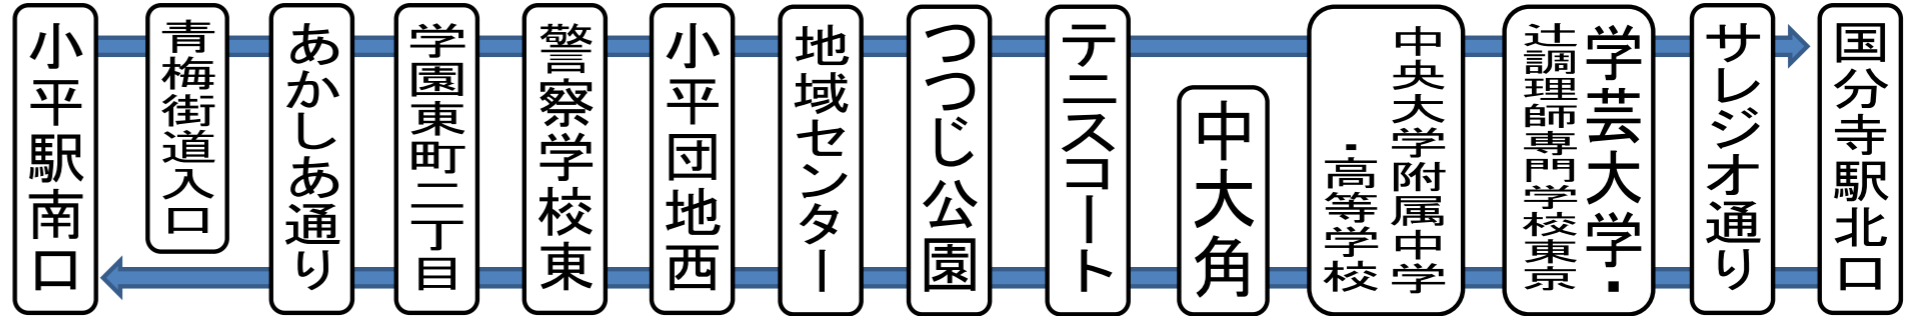

22	23	24	25	26
小平駅南口	17:45	18:15	18:45	19:15	19:45
青梅街道入口	17:47	18:17	18:47	19:17	19:47
あかしあ通り	17:48	18:18	18:48	19:18	19:48
学園東町二丁目	17:49	18:19	18:49	19:19	19:49
警察学校東	17:50	18:20	18:50	19:20	19:50
小平団地西	17:51	18:21	18:51	19:21	19:51
地域センター	17:52	18:22	18:52	19:22	19:52
つつじ公園	17:54	18:24	18:54	19:24	19:54
テニスコート	17:55	18:25	18:55	19:25	19:55
中央大学附属中学・高等学校	17:57	18:27	18:57	19:27	19:57
学芸大学・辻調理師専門学校東京	17:59	18:29	18:59	19:29	19:59
サレジオ通り	18:00	18:30	19:00	19:30	20:00
国分寺駅北口	18:06	18:36	19:06	19:36	20:06

小平駅南口 方面

	1	2	3	4	5	6	7	8	9	10	11	12	13	14	15	16	17	18	19	20	21
国分寺駅北口	07:41	08:11	08:41	09:11	09:41	10:11	10:41	11:11	11:41	12:11	12:41	13:11	13:41	14:11	14:41	15:11	15:41	16:11	16:41	17:11	17:41
サレジオ通り	07:46	08:16	08:46	09:16	09:46	10:16	10:46	11:16	11:46	12:16	12:46	13:16	13:46	14:16	14:46	15:16	15:46	16:16	16:46	17:16	17:46
学芸大学・辻調理師専門学校東京	07:47	08:17	08:47	09:17	09:47	10:17	10:47	11:17	11:47	12:17	12:47	13:17	13:47	14:17	14:47	15:17	15:47	16:17	16:47	17:17	17:47
中央大学附属中学・高等学校	07:49	08:19	08:49	09:19	09:49	10:19	10:49	11:19	11:49	12:19	12:49	13:19	13:49	14:19	14:49	15:19	15:49	16:19	16:49	17:19	17:49
中大角	07:51	08:21	08:51	09:21	09:51	10:21	10:51	11:21	11:51	12:21	12:51	13:21	13:51	14:21	14:51	15:21	15:51	16:21	16:51	17:21	17:51
テニスコート	07:52	08:22	08:52	09:22	09:52	10:22	10:52	11:22	11:52	12:22	12:52	13:22	13:52	14:22	14:52	15:22	15:52	16:22	16:52	17:22	17:52
つつじ公園	07:53	08:23	08:53	09:23	09:53	10:23	10:53	11:23	11:53	12:23	12:53	13:23	13:53	14:23	14:53	15:23	15:53	16:23	16:53	17:23	17:53
地域センター	07:55	08:25	08:55	09:25	09:55	10:25	10:55	11:25	11:55	12:25	12:55	13:25	13:55	14:25	14:55	15:25	15:55	16:25	16:55	17:25	17:55
小平団地西	07:56	08:26	08:56	09:26	09:56	10:26	10:56	11:26	11:56	12:26	12:56	13:26	13:56	14:26	14:56	15:26	15:56	16:26	16:56	17:26	17:56
警察学校東	07:57	08:27	08:57	09:27	09:57	10:27	10:57	11:27	11:57	12:27	12:57	13:27	13:57	14:27	14:57	15:27	15:57	16:27	16:57	17:27	17:57
学園東町二丁目	07:58	08:28	08:58	09:28	09:58	10:28	10:58	11:28	11:58	12:28	12:58	13:28	13:58	14:28	14:58	15:28	15:58	16:28	16:58	17:28	17:58
あかしあ通り	07:59	08:29	08:59	09:29	09:59	10:29	10:59	11:29	11:59	12:29	12:59	13:29	13:59	14:29	14:59	15:29	15:59	16:29	16:59	17:29	17:59
小平駅南口	08:02	08:32	09:02	09:32	10:02	10:32	11:02	11:32	12:02	12:32	13:02	13:32	14:02	14:32	15:02	15:32	16:02	16:32	17:02	17:32	18:02

	22	23	24	25	26
国分寺駅北口	18:11	18:41	19:11	19:41	20:11
サレジオ通り	18:16	18:46	19:16	19:46	20:16
学芸大学・辻調理師専門学校東京	18:17	18:47	19:17	19:47	20:17
中央大学附属中学・高等学校	18:19	18:49	19:19	19:49	20:19
中大角	18:21	18:51	19:21	19:51	20:21
テニスコート	18:22	18:52	19:22	19:52	20:22
つつじ公園	18:23	18:53	19:23	19:53	20:23
地域センター	18:25	18:55	19:25	19:55	20:25
小平団地西	18:26	18:56	19:26	19:56	20:26
警察学校東	18:27	18:57	19:27	19:57	20:27
学園東町二丁目	18:28	18:58	19:28	19:58	20:28
あかしあ通り	18:29	18:59	19:29	19:59	20:29
小平駅南口	18:32	19:02	19:32	20:02	20:32

全線均一運賃
大人 180円
小児 90円
Suica/PASMOはご利用できません

回数券 車内で販売中!
大人12枚綴 2,000円
小児12枚綴 1,000円