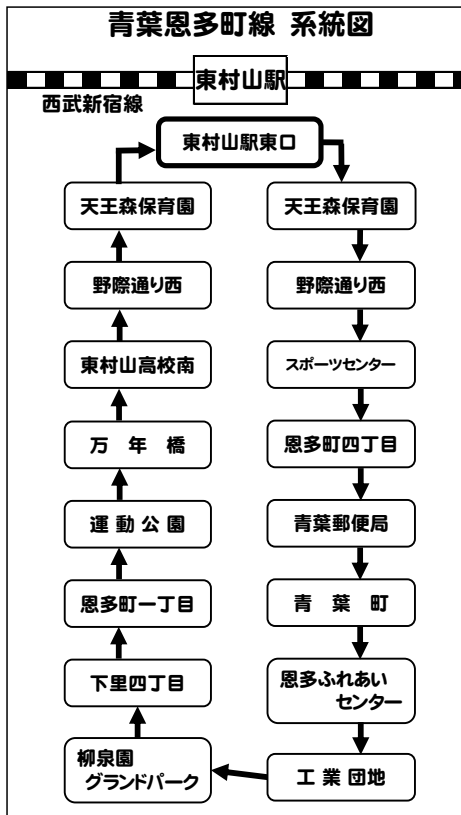

① 東村山駅東口			6:45	7:00	7:15	7:30	7:45	8:00	8:15	8:30	8:45	9:00	9:15	9:30	9:45	10:00	10:15	10:30	10:45	11:00	11:15	11:30	11:45	12:00	12:15	12:30	12:45	13:00	13:15
② 天王森保育園			6:47	7:02	7:17	7:32	7:47	8:02	8:17	8:32	8:47	9:02	9:17	9:32	9:47	10:02	10:17	10:32	10:47	11:02	11:17	11:32	11:47	12:02	12:17	12:32	12:47	13:02	13:17
③ 野際通り西			6:48	7:03	7:18	7:33	7:48	8:03	8:18	8:33	8:48	9:03	9:18	9:33	9:48	10:03	10:18	10:33	10:48	11:03	11:18	11:33	11:48	12:03	12:18	12:33	12:48	13:03	13:18
④ スポーツセンター北	6:19	6:34	6:49	7:04	7:19	7:34	7:49	8:04	8:19	8:34	8:49	9:04	9:19	9:34	9:49	10:04	10:19	10:34	10:49	11:04	11:19	11:34	11:49	12:04	12:19	12:34	12:49	13:04	13:19
⑤ 恩多町四丁目	6:20	6:35	6:50	7:05	7:20	7:35	7:50	8:05	8:20	8:35	8:50	9:05	9:20	9:35	9:50	10:05	10:20	10:35	10:50	11:05	11:20	11:35	11:50	12:05	12:20	12:35	12:50	13:05	13:20
⑥ 青葉郵便局	6:21	6:36	6:51	7:06	7:21	7:36	7:51	8:06	8:21	8:36	8:51	9:06	9:21	9:36	9:51	10:06	10:21	10:36	10:51	11:06	11:21	11:36	11:51	12:06	12:21	12:36	12:51	13:06	13:21
⑦ 青葉町	6:22	6:37	6:52	7:07	7:22	7:37	7:52	8:07	8:22	8:37	8:52	9:07	9:22	9:37	9:52	10:07	10:22	10:37	10:52	11:07	11:22	11:37	11:52	12:07	12:22	12:37	12:52	13:07	13:22
⑧ 恩多ふれあいセンター	6:23	6:38	6:53	7:08	7:23	7:38	7:53	8:08	8:23	8:38	8:53	9:08	9:23	9:38	9:53	10:08	10:23	10:38	10:53	11:08	11:23	11:38	11:53	12:08	12:23	12:38	12:53	13:08	13:23
⑨ 工業団地	6:24	6:39	6:54	7:09	7:24	7:39	7:54	8:09	8:24	8:39	8:54	9:09	9:24	9:39	9:54	10:09	10:24	10:39	10:54	11:09	11:24	11:39	11:54	12:09	12:24	12:39	12:54	13:09	13:24
⑩ 柳泉園グランドパーク	6:25	6:40	6:55	7:10	7:25	7:40	7:55	8:10	8:25	8:40	8:55	9:10	9:25	9:40	9:55	10:10	10:25	10:40	10:55	11:10	11:25	11:40	11:55	12:10	12:25	12:40	12:55	13:10	13:25
⑪ 下里四丁目	6:26	6:41	6:56	7:11	7:26	7:41	7:56	8:11	8:26	8:41	8:56	9:11	9:26	9:41	9:56	10:11	10:26	10:41	10:56	11:11	11:26	11:41	11:56	12:11	12:26	12:41	12:56	13:11	13:26
⑫ 恩多町一丁目	6:28	6:43	6:58	7:13	7:28	7:43	7:58	8:13	8:28	8:43	8:58	9:13	9:28	9:43	9:58	10:13	10:28	10:43	10:58	11:13	11:28	11:43	11:58	12:13	12:28	12:43	12:58	13:13	13:28
⑬ 運動公園	6:29	6:44	6:59	7:14	7:29	7:44	7:59	8:14	8:29	8:44	8:59	9:14	9:29	9:44	9:59	10:14	10:29	10:44	10:59	11:14	11:29	11:44	11:59	12:14	12:29	12:44	12:59	13:14	13:29
⑭ 万年橋	6:30	6:45	7:00	7:15	7:30	7:45	8:00	8:15	8:30	8:45	9:00	9:15	9:30	9:45	10:00	10:15	10:30	10:45	11:00	11:15	11:30	11:45	12:00	12:15	12:30	12:45	13:00	13:15	13:30
⑮ 東村山高校南	6:34	6:49	7:04	7:19	7:34	7:49	8:04	8:19	8:34	8:49	9:04	9:19	9:34	9:49	10:04	10:19	10:34	10:49	11:04	11:19	11:34	11:49	12:04	12:19	12:34	12:49	13:04	13:19	13:34
⑯ 野際通り西	6:36	6:51	7:06	7:21	7:36	7:51	8:06	8:21	8:36	8:51	9:06	9:21	9:36	9:51	10:06	10:21	10:36	10:51	11:06	11:21	11:36	11:51	12:06	12:21	12:36	12:51	13:06	13:21	13:36
⑰ 天王森保育園	6:37	6:52	7:07	7:22	7:37	7:52	8:07	8:22	8:37	8:52	9:07	9:22	9:37	9:52	10:07	10:22	10:37	10:52	11:07	11:22	11:37	11:52	12:07	12:22	12:37	12:52	13:07	13:22	13:37
⑱ 東村山駅東口	6:39	6:54	7:09	7:24	7:39	7:54	8:09	8:24	8:39	8:54	9:09	9:24	9:39	9:54	10:09	10:24	10:39	10:54	11:09	11:24	11:39	11:54	12:09	12:24	12:39	12:54	13:09	13:24	13:39

土・休日も便利!! 終日15分間隔で運行!

お問合せ TEL042-398-0006