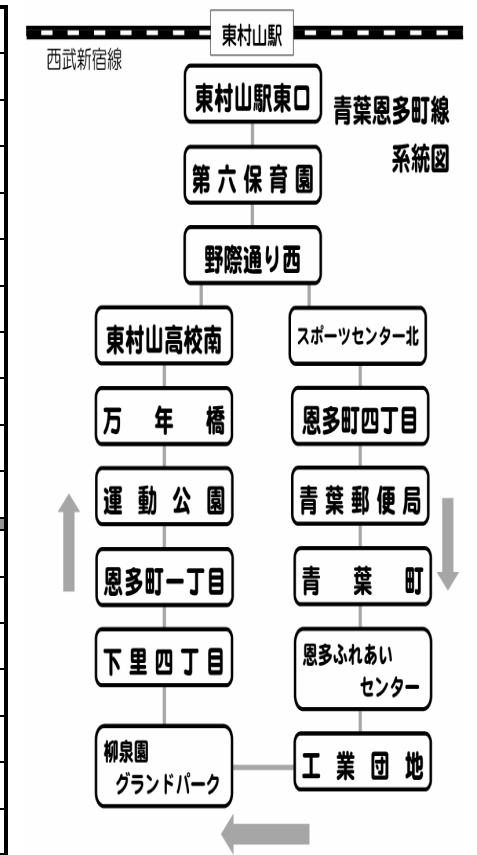

①	東村山駅東口			6:45	7:00	7:15	7:30	7:45	8:00	8:15	8:30	8:45	9:00	9:15	9:30	9:45	10:00	10:15	10:30	10:45	11:00	11:15	11:30	11:45	12:00	12:15	12:30	12:45	13:00	13:15
②	第六保育園			6:47	7:02	7:17	7:32	7:47	8:02	8:17	8:32	8:47	9:02	9:17	9:32	9:47	10:02	10:17	10:32	10:47	11:02	11:17	11:32	11:47	12:02	12:17	12:32	12:47	13:02	13:17
③	野際通り西			6:48	7:03	7:18	7:33	7:48	8:03	8:18	8:33	8:48	9:03	9:18	9:33	9:48	10:03	10:18	10:33	10:48	11:03	11:18	11:33	11:48	12:03	12:18	12:33	12:48	13:03	13:18
④	スポーツセンター北	6:19	6:34	6:49	7:04	7:19	7:34	7:49	8:04	8:19	8:34	8:49	9:04	9:19	9:34	9:49	10:04	10:19	10:34	10:49	11:04	11:19	11:34	11:49	12:04	12:19	12:34	12:49	13:04	13:19
⑤	恩多町四丁目	6:20	6:35	6:50	7:05	7:20	7:35	7:50	8:05	8:20	8:35	8:50	9:05	9:20	9:35	9:50	10:05	10:20	10:35	10:50	11:05	11:20	11:35	11:50	12:05	12:20	12:35	12:50	13:05	13:20
⑥	青葉郵便局	6:21	6:36	6:51	7:06	7:21	7:36	7:51	8:06	8:21	8:36	8:51	9:06	9:21	9:36	9:51	10:06	10:21	10:36	10:51	11:06	11:21	11:36	11:51	12:06	12:21	12:36	12:51	13:06	13:21
⑦	青葉町	6:22	6:37	6:52	7:07	7:22	7:37	7:52	8:07	8:22	8:37	8:52	9:07	9:22	9:37	9:52	10:07	10:22	10:37	10:52	11:07	11:22	11:37	11:52	12:07	12:22	12:37	12:52	13:07	13:22
⑧	恩多ふれあいセンター	6:23	6:38	6:53	7:08	7:23	7:38	7:53	8:08	8:23	8:38	8:53	9:08	9:23	9:38	9:53	10:08	10:23	10:38	10:53	11:08	11:23	11:38	11:53	12:08	12:23	12:38	12:53	13:08	13:23
⑨	工業団地	6:24	6:39	6:54	7:09	7:24	7:39	7:54	8:09	8:24	8:39	8:54	9:09	9:24	9:39	9:54	10:09	10:24	10:39	10:54	11:09	11:24	11:39	11:54	12:09	12:24	12:39	12:54	13:09	13:24
⑩	柳泉園グランドパーク	6:25	6:40	6:55	7:10	7:25	7:40	7:55	8:10	8:25	8:40	8:55	9:10	9:25	9:40	9:55	10:10	10:25	10:40	10:55	11:10	11:25	11:40	11:55	12:10	12:25	12:40	12:55	13:10	13:25
⑪	下里四丁目	6:26	6:41	6:56	7:11	7:26	7:41	7:56	8:11	8:26	8:41	8:56	9:11	9:26	9:41	9:56	10:11	10:26	10:41	10:56	11:11	11:26	11:41	11:56	12:11	12:26	12:41	12:56	13:11	13:26
⑫	恩多町一丁目	6:28	6:43	6:58	7:13	7:28	7:43	7:58	8:13	8:28	8:43	8:58	9:13	9:28	9:43	9:58	10:13	10:28	10:43	10:58	11:13	11:28	11:43	11:58	12:13	12:28	12:43	12:58	13:13	13:28
⑬	運動公園	6:29	6:44	6:59	7:14	7:29	7:44	7:59	8:14	8:29	8:44	8:59	9:14	9:29	9:44	9:59	10:14	10:29	10:44	10:59	11:14	11:29	11:44	11:59	12:14	12:29	12:44	12:59	13:14	13:29
⑭	万年橋	6:30	6:45	7:00	7:15	7:30	7:45	8:00	8:15	8:30	8:45	9:00	9:15	9:30	9:45	10:00	10:15	10:30	10:45	11:00	11:15	11:30	11:45	12:00	12:15	12:30	12:45	13:00	13:15	13:30
⑮	東村山高校南	6:34	6:49	7:04	7:19	7:34	7:49	8:04	8:19	8:34	8:49	9:04	9:19	9:34	9:49	10:04	10:19	10:34	10:49	11:04	11:19	11:34	11:49	12:04	12:19	12:34	12:49	13:04	13:19	13:34
③	野際通り西	6:36	6:51	7:06	7:21	7:36	7:51	8:06	8:21	8:36	8:51	9:06	9:21	9:36	9:51	10:06	10:21	10:36	10:51	11:06	11:21	11:36	11:51	12:06	12:21	12:36	12:51	13:06	13:21	13:36
②	第六保育園	6:37	6:52	7:07	7:22	7:37	7:52	8:07	8:22	8:37	8:52	9:07	9:22	9:37	9:52	10:07	10:22	10:37	10:52	11:07	11:22	11:37	11:52	12:07	12:22	12:37	12:52	13:07	13:22	13:37
①	東村山駅東口	6:39	6:54	7:09	7:24	7:39	7:54	8:09	8:24	8:39	8:54	9:09	9:24	9:39	9:54	10:09	10:24	10:39	10:54	11:09	11:24	11:39	11:54	12:09	12:24	12:39	12:54	13:09	13:24	13:39

土・休日も便利！！終日15分間隔で運行！